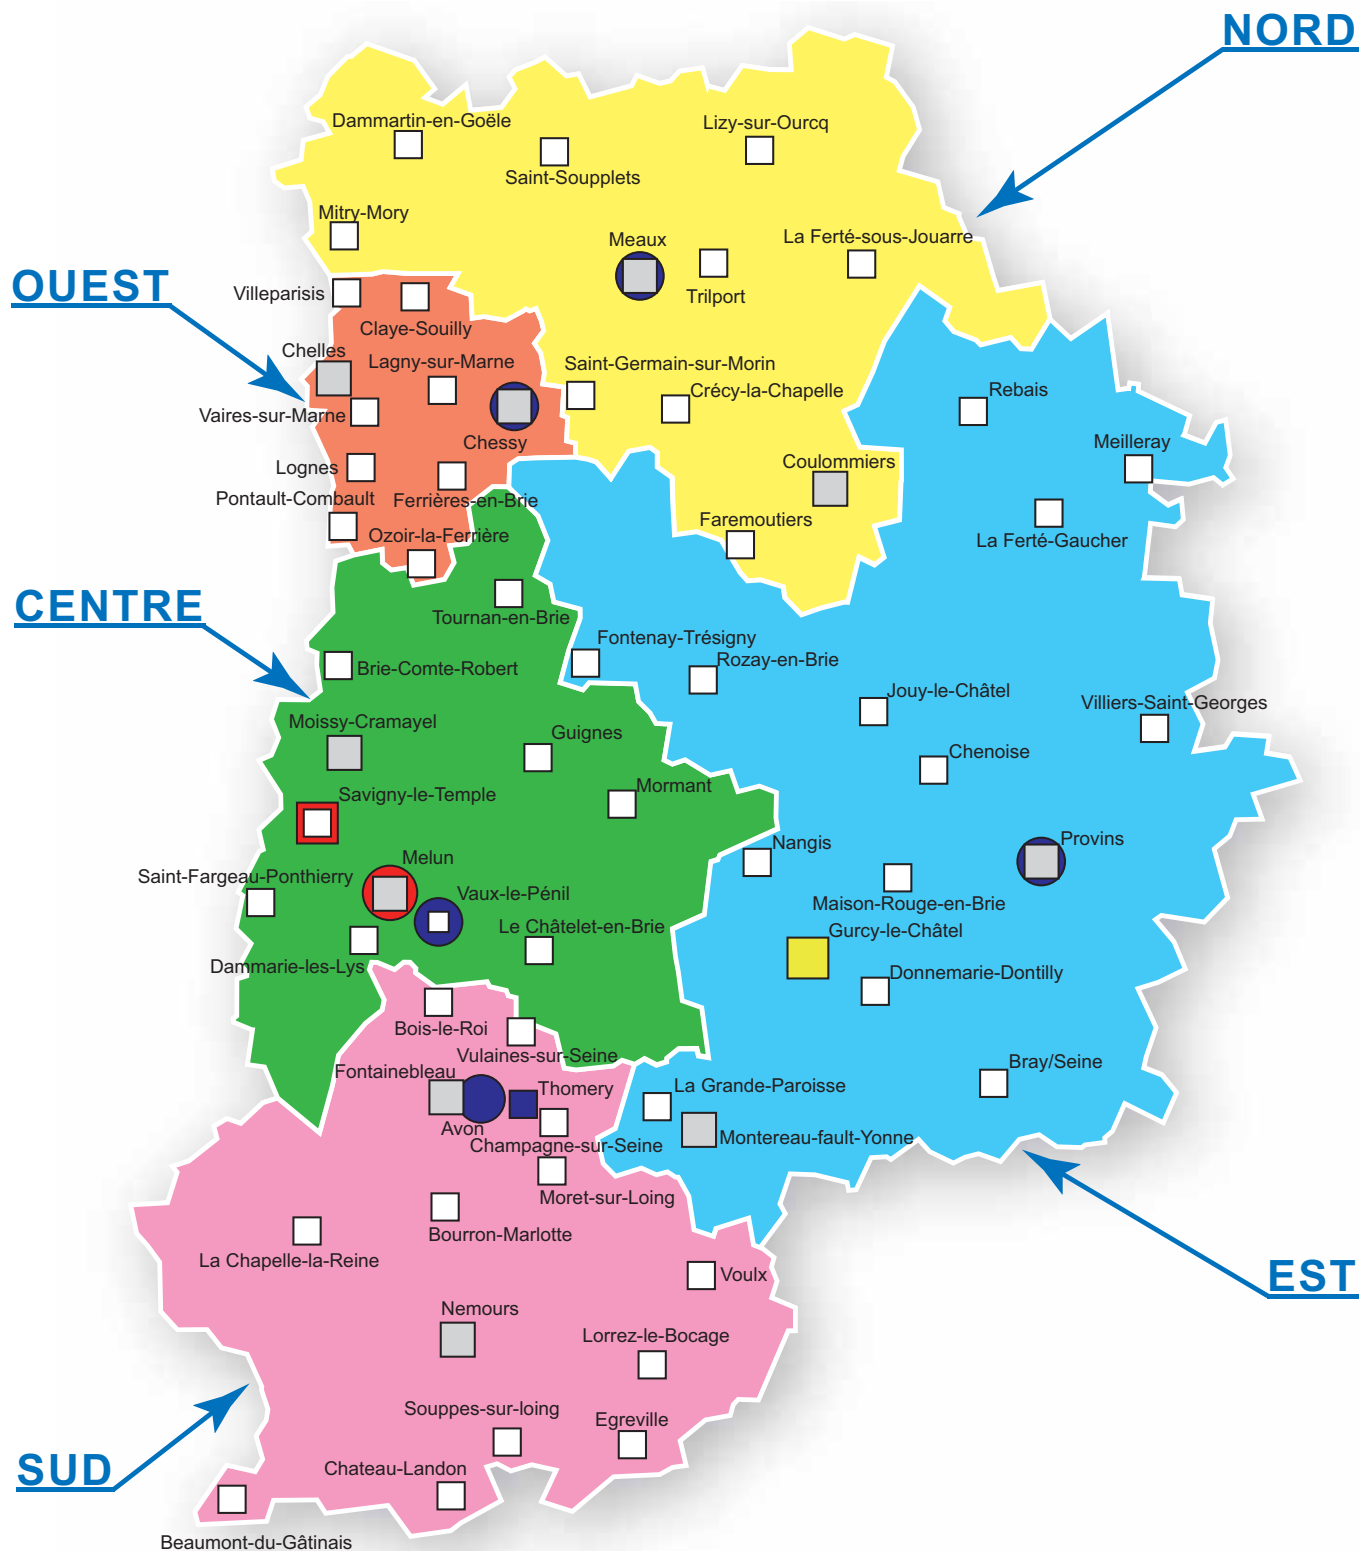

LES SITES DU SDIS 77

LÉGENDE :

	1 Etat-Major		5 Sièges de Groupement
	des Services Techniques		1 Centre de Soutien Logistique
	1 Centre Technique de Formation		61 Centres d'Incendie et de Secours
			dont 10 centres soutien